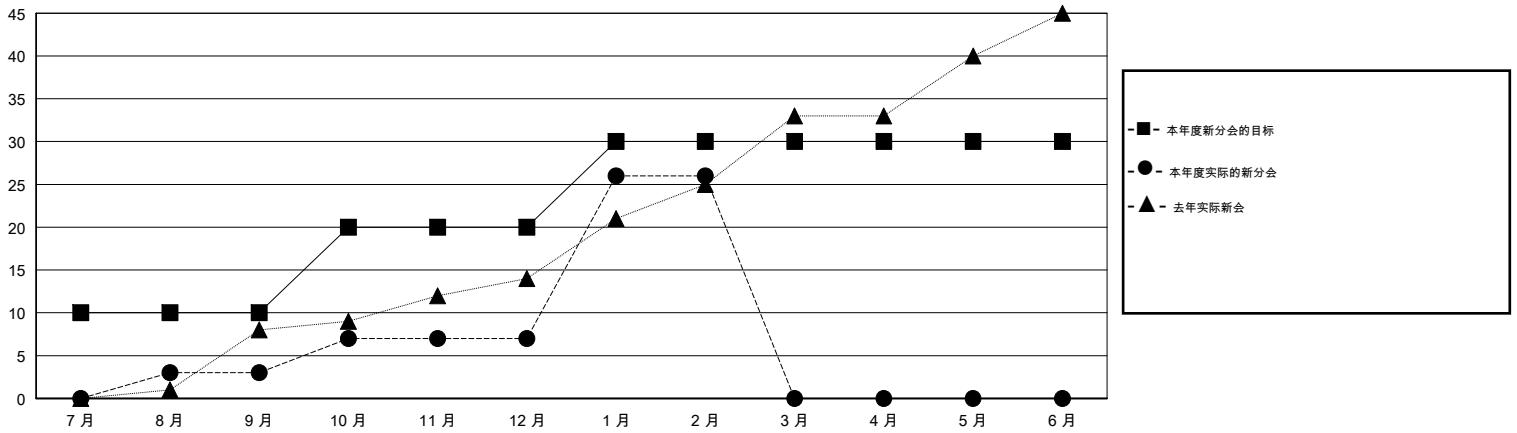

MONTHLY MEMBERSHIP PROGRESS REPORT

District 381

Results as of: 02/28/2018

GMT: ZIYU LIN

地点 CHINA

GMT宪章区

分会			
成果 2017-2018			
季	新分会目标	新会	会员流失的分会
7月/8月/9月	10	3	2
10月/11月/12月	10	4	0
1月/2月/3月	10	19	0
4月/5月/6月	0	0	0

位会员@每位须缴			
成果 2017-2018			
季	会员净增长目标	实际会员增长数	实际退会会员 (包括转会)
7月/8月/9月	-200	235	30
10月/11月/12月	-200	1,154	54
1月/2月/3月	700	1,043	1,656
4月/5月/6月	0	0	0

目标与实际新会累积

目标和实际会员累积

已取消的分会: 2	239 CLUBS OF 261 增添1位或以上的新会员	性别分布
放弃的会员		男 7,116 (66.41%)
过世 1		女 3,600 (33.59%)
分会已取消 0		年度女性会员百分比目标: 38%
其他 1,739	点击这里取得累计会员数据	总计家庭单位会员数 508
总计 1,740		支付减半会费的家庭会员 259