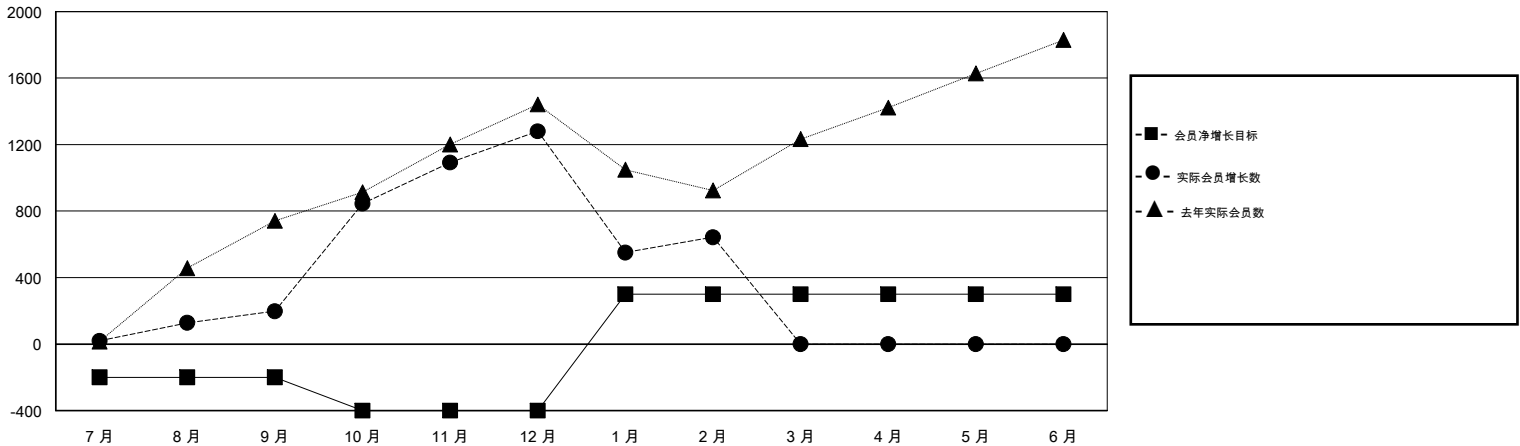

MONTHLY MEMBERSHIP PROGRESS REPORT

District 381

Results as of: 02/28/2018

GMT: ZIYU LIN

地点 CHINA

GMT宪章区

分会			
成果 2017-2018			
季	新分会目标	新会	会员流失的分会
7月/8月/9月	10	3	2
10月/11月/12月	10	4	0
1月/2月/3月	10	19	0
4月/5月/6月	0	0	0

位会员@每位须缴			
成果 2017-2018			
季	会员净增长目标	实际会员增长数	实际退会会员 (包括转会)
7月/8月/9月	-200	235	30
10月/11月/12月	-200	1,154	54
1月/2月/3月	700	1,043	1,656
4月/5月/6月	0	0	0

目标与实际新会累积

目标和实际会员累积

已取消的分会: 2	239 CLUBS OF 261 增添1位或以上的新会员	性别分布
放弃的会员		男 7,116 (66.41%)
过世 1		女 3,600 (33.59%)
分会已取消 0		年度女性会员百分比目标: 38%
其他 1,739	点击这里取得累计会员数据	总计家庭单位会员数 508
总计 1,740		支付减半会费的家庭会员 259